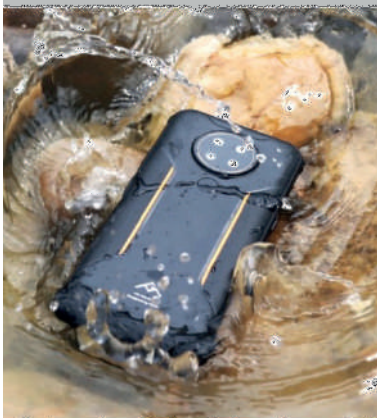

Smartphone Industrial Android 11

-  Android 11 Night Cam
- 
-  5.0
-  NFC
-  4G LTE
-  Soporte

BMK ES70

Dimensiones	168.10*78.05*14.1 mm
Procesador	Unisoc Tiger T310
Disco de memoria	3GB/4GB RAM + 32GB/64GB ROM
Sistema operativo	Android™ 11
Pantalla	5,7" 720*1440 píxeles
Teclado de botones	Teclado en pantalla
Touch Panel	INCELL Multi-Touch
Batería	5250mAh (typ), 3.7V Built in
Carga	USB de tipo C 5V2A
Ranura de Tarjeta Dual Sim	Soporte
Conexiones USB	Soporte USB 2.0, tipo C
Tarjeta SD	Soporte tarjeta Micro SD + ranura Nano SIM
Comunicaciones	
PAN:	Bluetooth 5.0
Cellular (WWAN):	4G LTE-FDD
	TDD B38/B39/B40/B41
	FDD B1/B2/B3/B4/B5/B7/B8/B12/B13/ B17/B18/B19/B20/B25/B26/B28A/B66
Wi-Fi:	Wi-Fi 802.11a/b/g/n/ac 2.4G/5G
NFC:	Sí
Cámara	
Cámara frontal	8 M FF
Cámara trasera	12 M AF + 2 M Macro Camera
Cámara de visión nocturna	13 M con 2 LEDs Infrarojas
Auriculares	Puerto de tipo C
Altavoz	Altavoz resistente al agua
Sensores	<ul style="list-style-type: none">• Proximidad• Compás• Aceleración• Luz
Certificación IP	IP68/IP69K/MIL-STD-810H
Huella digital	Soporte para desbloqueo